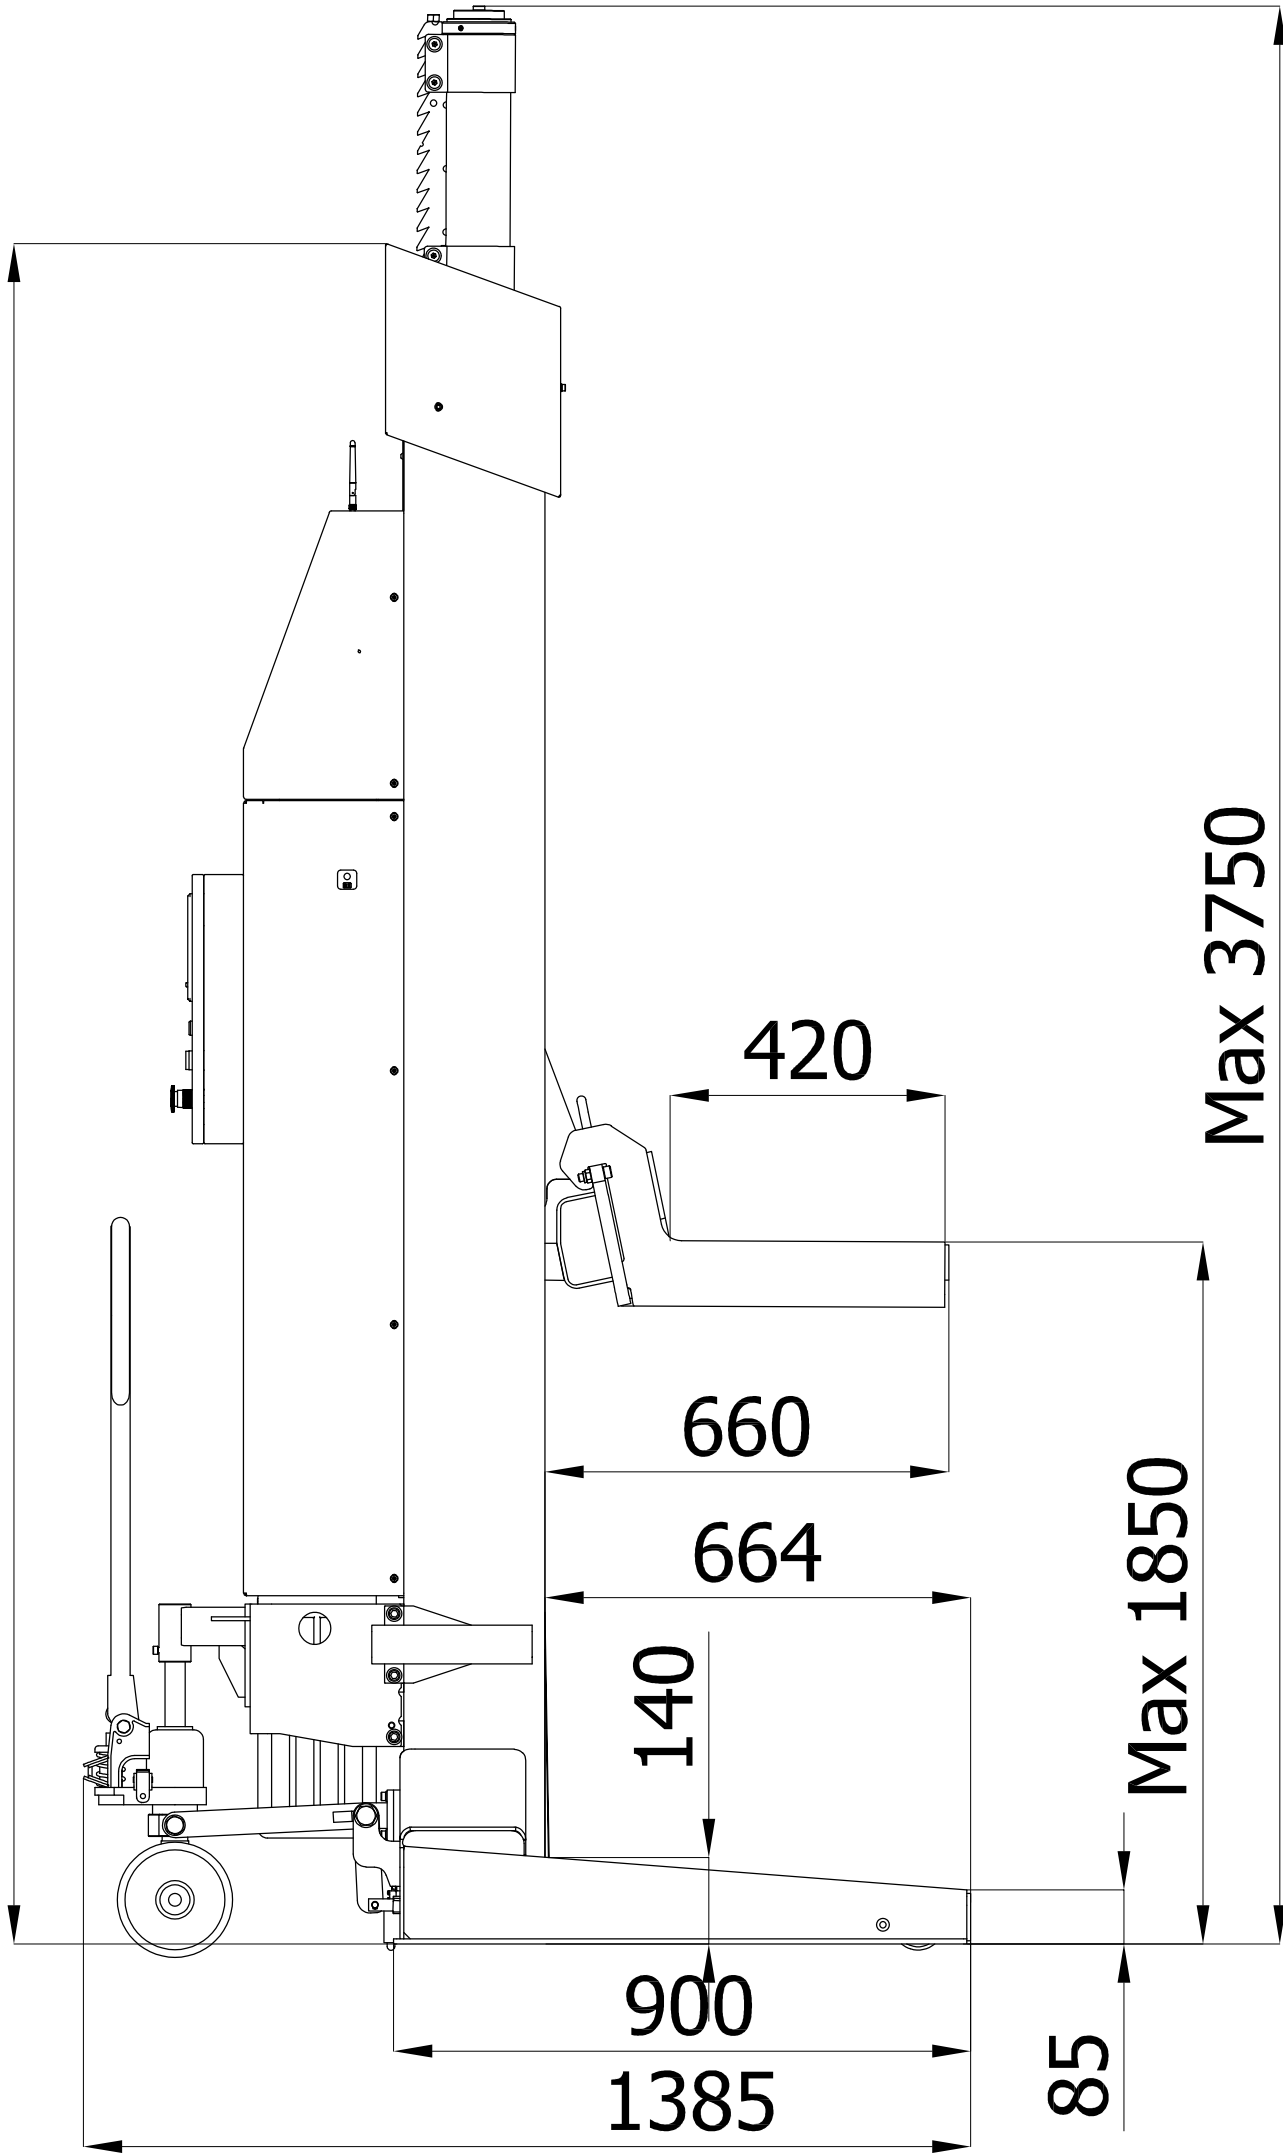

2650

Min 256 Max 640