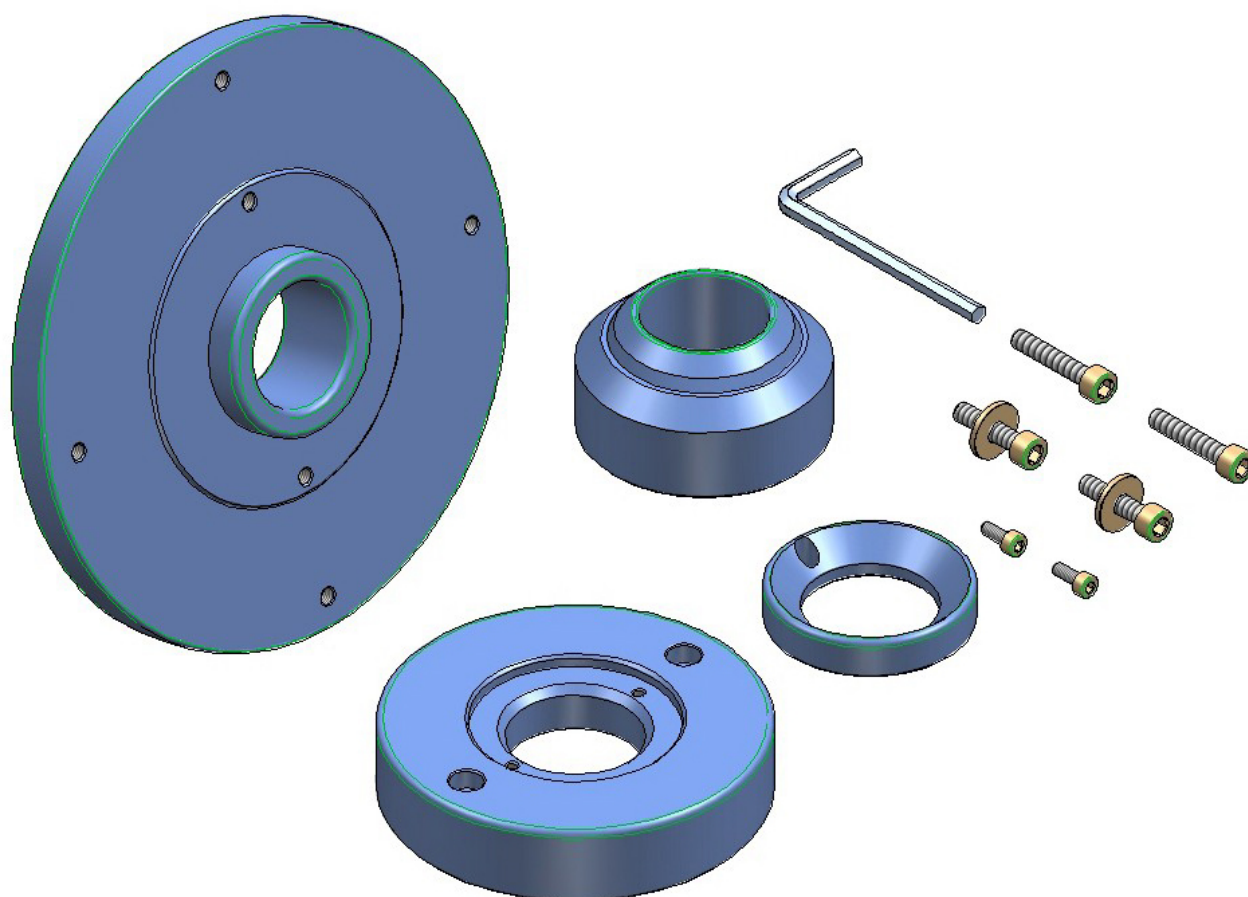

# Motorradflansch BMW-Ducati

## Product Images

---

## Short Description

---

Pour ATH W62, ATH W42 et ATH W22