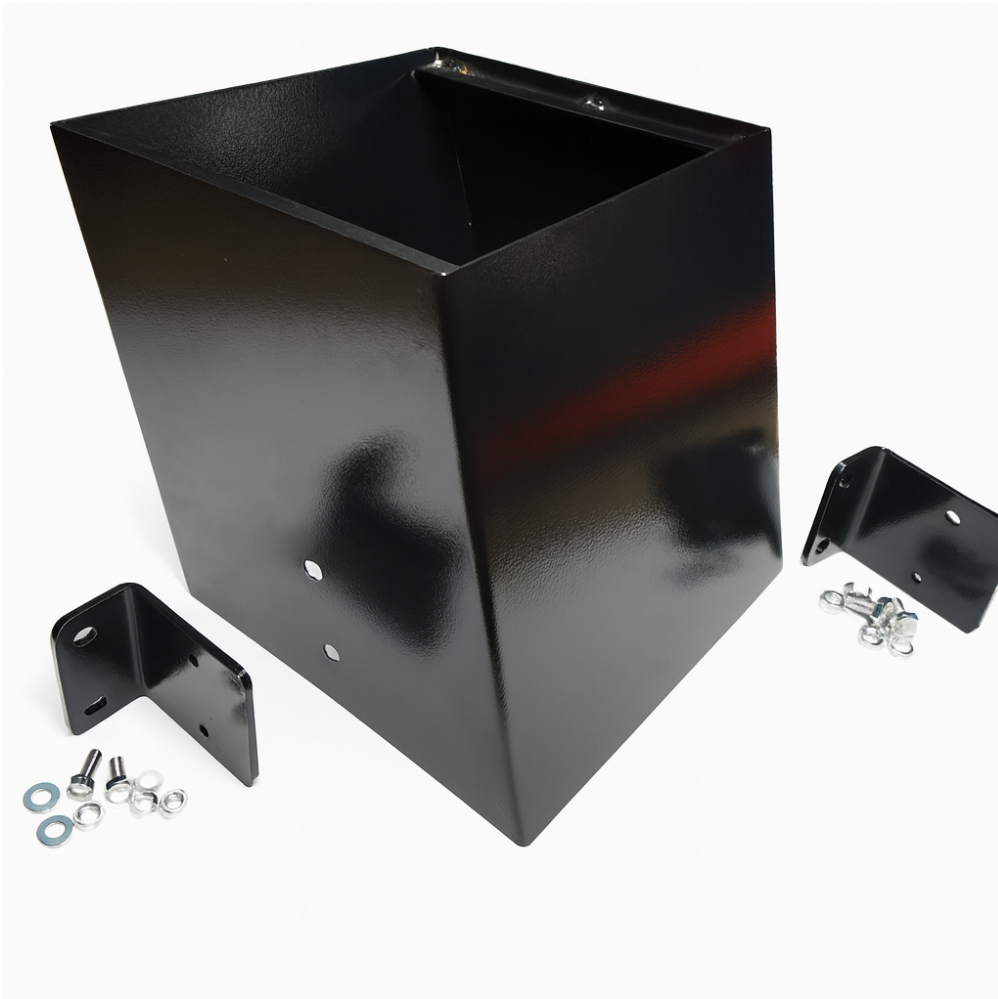

Säulenabdeckungs-Set (2 Stück) ATH-Pure Lift 2.40 (A) 230V/400V

Product Images

Additional Information

Hauteur totale

25 cm