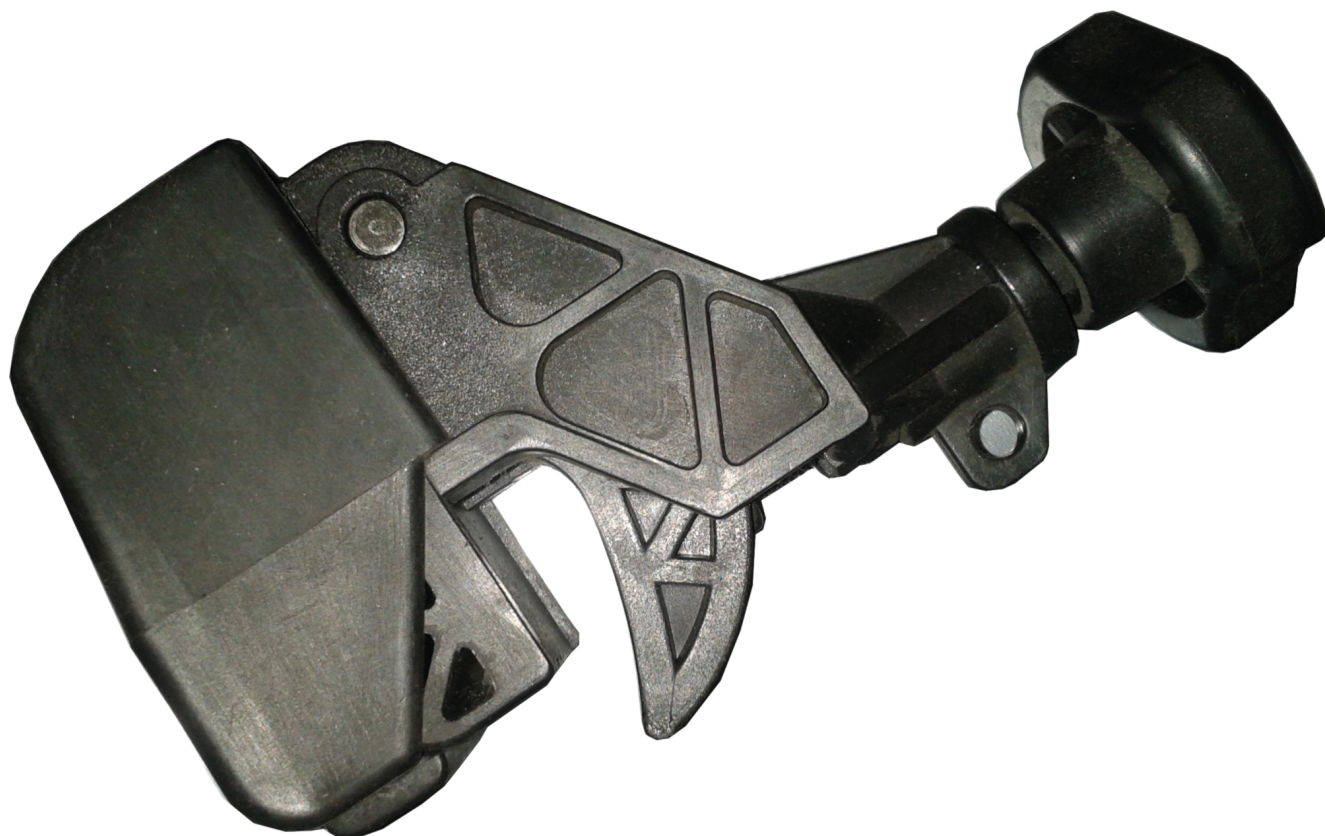

Wulstniederhalte-Klemme PKW PRO

Product Images

Short Description

Passend für ATH M92, ATH M72, ATH M52, ATH M32