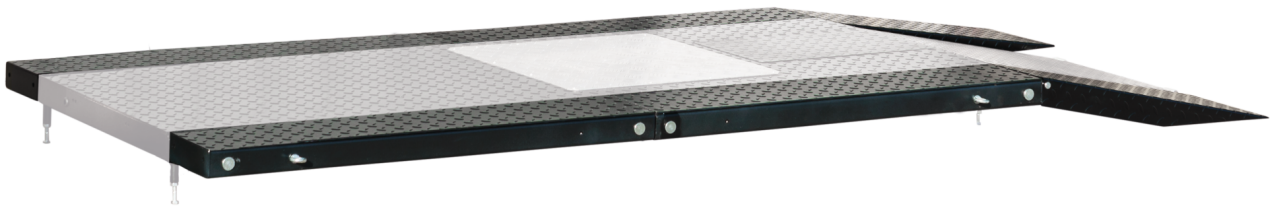

# Quad Adapter SET

## Product Images

---

## Short Description

---

Als Zubehör für Motorradhebebühne ATH-Bike Lift 7F geeignet