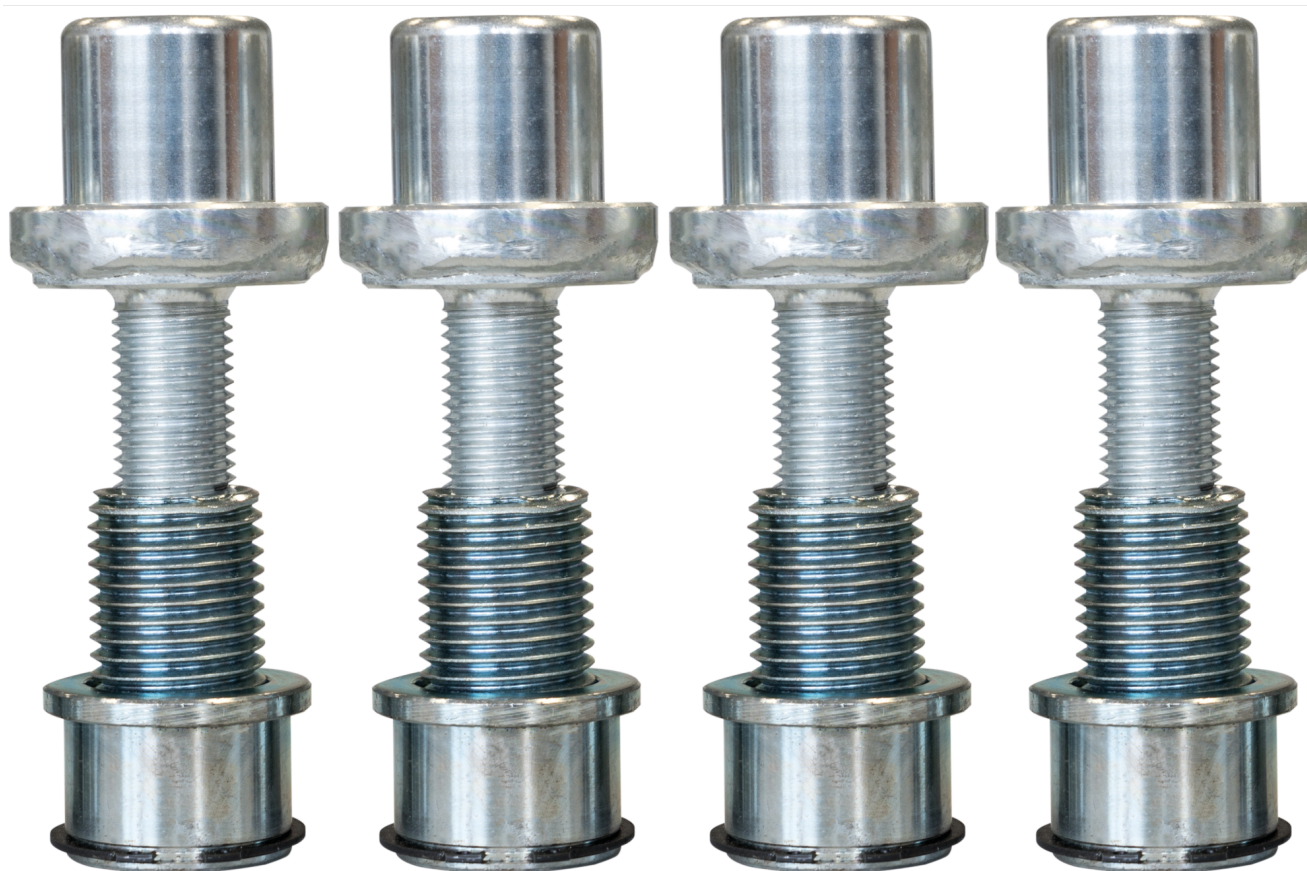

Transporteraufnahme Set 1

Product Images

Short Description

pour Renault Master, Opel Movano, Nissan Interstar à partir de 2010

Description

- Diamètre 50 mm, adapte à partir de l'année modèle 01/2021
- Pour ponts ATH 2 colonnes 4 tonnes
- Seulement disponible en combinaison avec adaptateur 80 millimètres ATE2019-S
- Contenu du Set 1 : 4 adaptateurs a 4 cylindriques épais