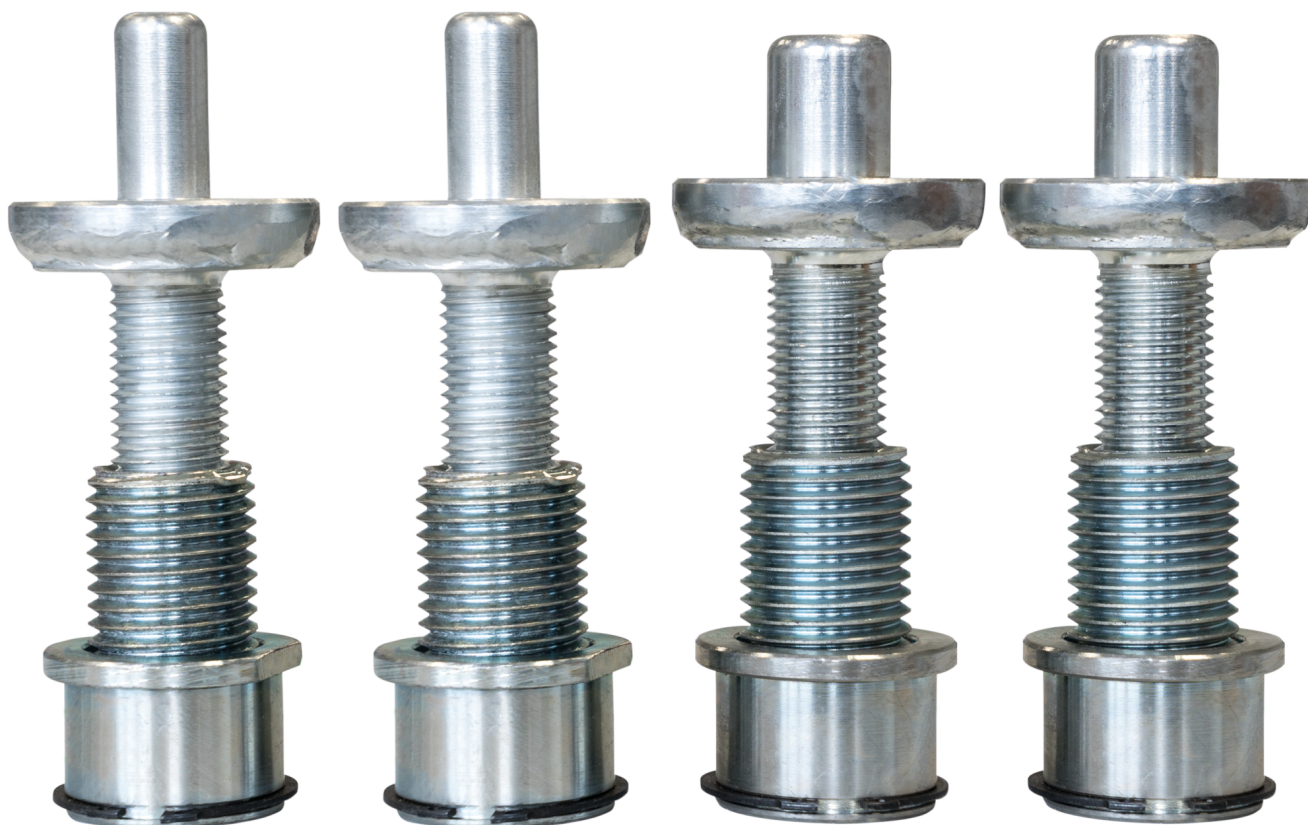

# Transporteraufnahme Set 2

## Product Images

---

## Short Description

---

pour Citroen Jumper, Peugeot Boxer, Fiat Ducato à partir de 2006

## Description

---

- Pour ponts ATH 2 colonnes 4 tonnes
- Seulement disponible en combinaison avec adaptateur 80 mm = ATE2019-S
- Contenu de la livraison : 1 set avec 4 adaptateurs de réception, 2x forme de stylo courte, 2x forme de stylo longue