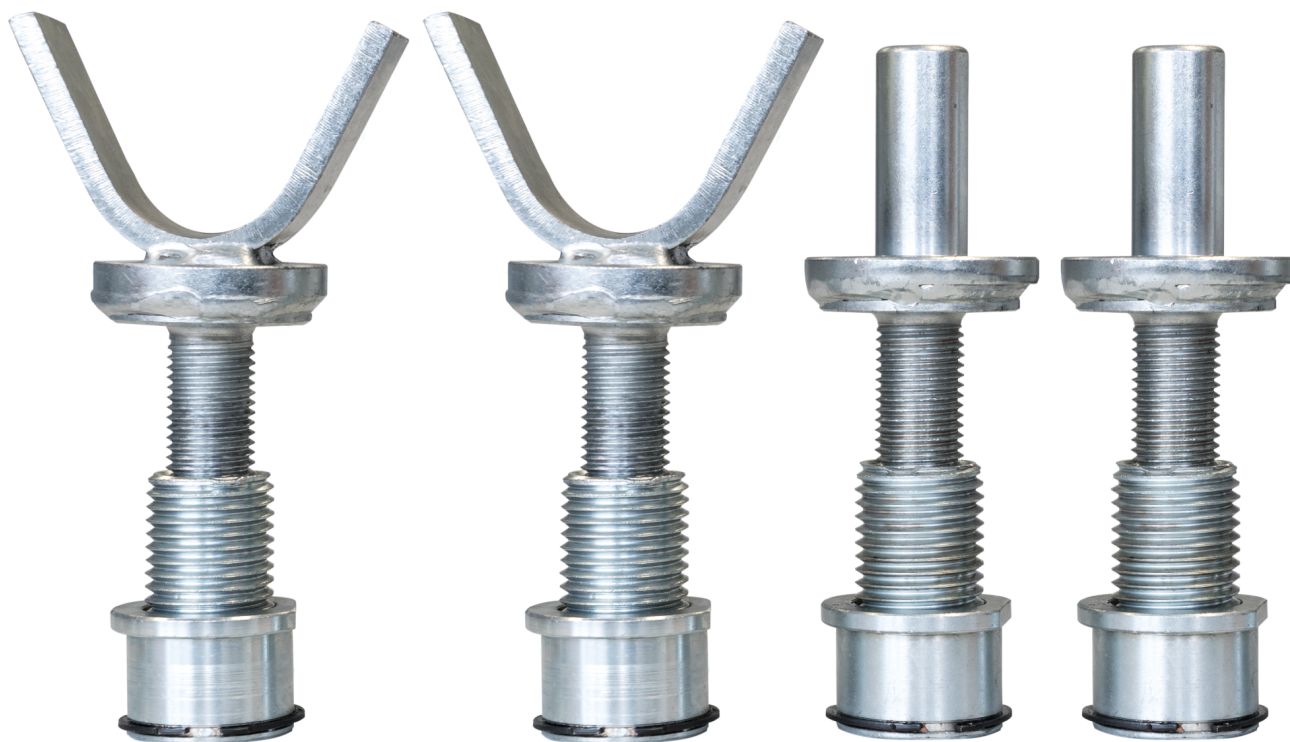

Transporteraufnahme Set 3

Product Images

Short Description

pour MB Sprinter, VW Crafter à partir de 2006

Description

- Pour ponts ATH 2 colonnes 4 tonnes
- Seulement disponible en combinaison avec adaptateur 2 x 155mm = 2 x ATE2018-2
- Contenu de la livraison : 1 set avec 4 adaptateurs de réception, 2x forme de stylo, 2x supports en U