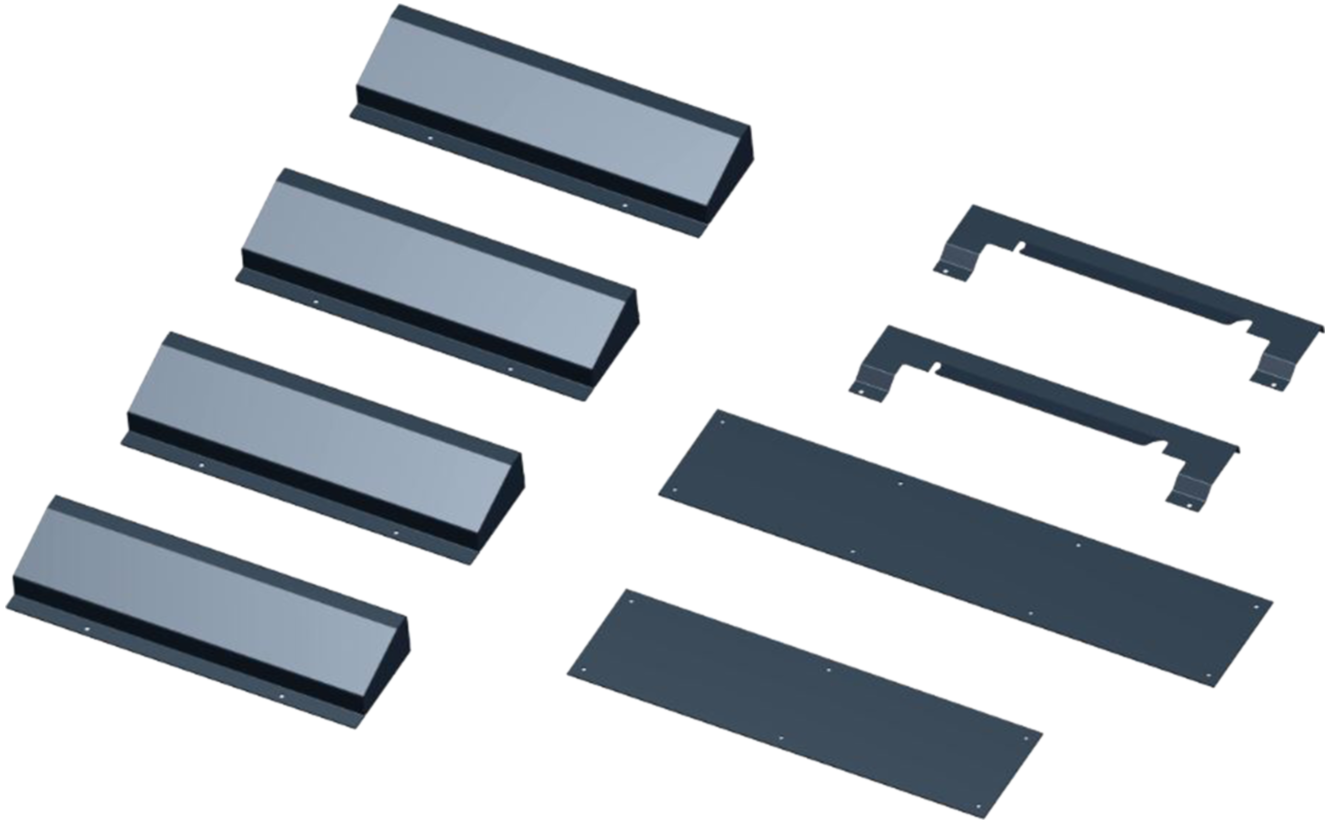

Unterflur Einbau-Kit

Product Images

Short Description

Compatible avec le pont à double ciseaux ATH-Frame Lift 30F